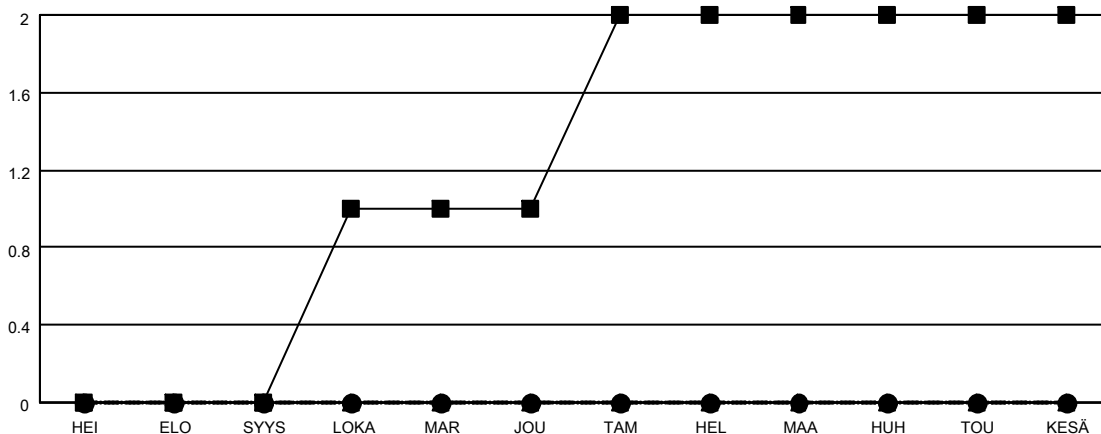

MONTHLY MEMBERSHIP PROGRESS REPORT

SIJAINTI FINLAND

District 107 I

Results as of: 7/31/2022

Klubit				jäsentä			
TULOKSET 2022-2023				TULOKSET 2022-2023			
NELJÄNNES	UUDEN KLUBIN TAVOITE	UUDET KLUBIT	LOPETETUT KLUBIT	NELJÄNNES	JÄSENKASVUN NETTOTAVOITE	TOTEUTUNUT JÄSENKASVU	POISTETUT JÄSENET (mukaan lukien siirrot)
HEI/ELO/SYYS	0	0	0	HEI/ELO/SYYS	10	6	5
LOKA/MAR/JOU	1	0	0	LOKA/MAR/JOU	20	0	0
TAM/HEL/MAA	1	0	0	TAM/HEL/MAA	20	0	0
HUH/TOU/KESÄ	0	0	0	HUH/TOU/KESÄ	10	0	0

TAVOITTEET JA UUDET KLUBIT, KUMULATIIVINEN

TAVOITTEET JA JÄSENET, KUMULATIIVINEN

LAKKAUTETUT KLUBIT: 0

ERONNEET JÄSENET

KUOLLUT	1
KLUBI LAKKAUTETTU	0
MUU	4
YHTEENSÄ	5

3 CLUBS OF 49 LISÄNNYT YHDEN TAI USEAMMAN UUTTA JÄSENTÄ