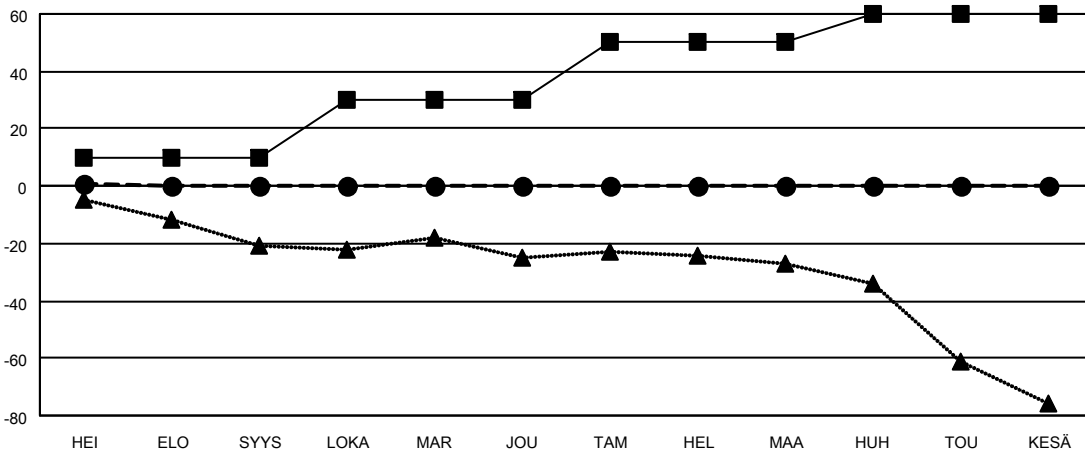

MONTHLY MEMBERSHIP PROGRESS REPORT

SIJAINTI FINLAND

District 107 I

Results as of: 7/31/2022

Klubit				jäsentä			
TULOKSET 2022-2023				TULOKSET 2022-2023			
NELJÄNNES	UUDEN KLUBIN TAVOITE	UUDET KLUBIT	LOPETETUT KLUBIT	NELJÄNNES	JÄSENKASVUN NETTOTAVOITE	TOTEUTUNUT JÄSENKASVU	POISTETUT JÄSENET (mukaan lukien siirrot)
HEI/ELO/SYYS	0	0	0	HEI/ELO/SYYS	10	6	5
LOKA/MAR/JOU	1	0	0	LOKA/MAR/JOU	20	0	0
TAM/HEL/MAA	1	0	0	TAM/HEL/MAA	20	0	0
HUH/TOU/KESÄ	0	0	0	HUH/TOU/KESÄ	10	0	0

TAVOITTEET JA UUDET KLUBIT, KUMULATIIVINEN

TAVOITTEET JA JÄSENET, KUMULATIIVINEN

LAKKAUTETUT KLUBIT: 0

ERONNEET JÄSENET

KUOLLUT	1
KLUBI LAKKAUTETTU	0
MUU	4
YHTEENSÄ	5

3 CLUBS OF 49 LISÄNNYT YHDEN TAI USEAMMAN UUTTA JÄSENTÄ